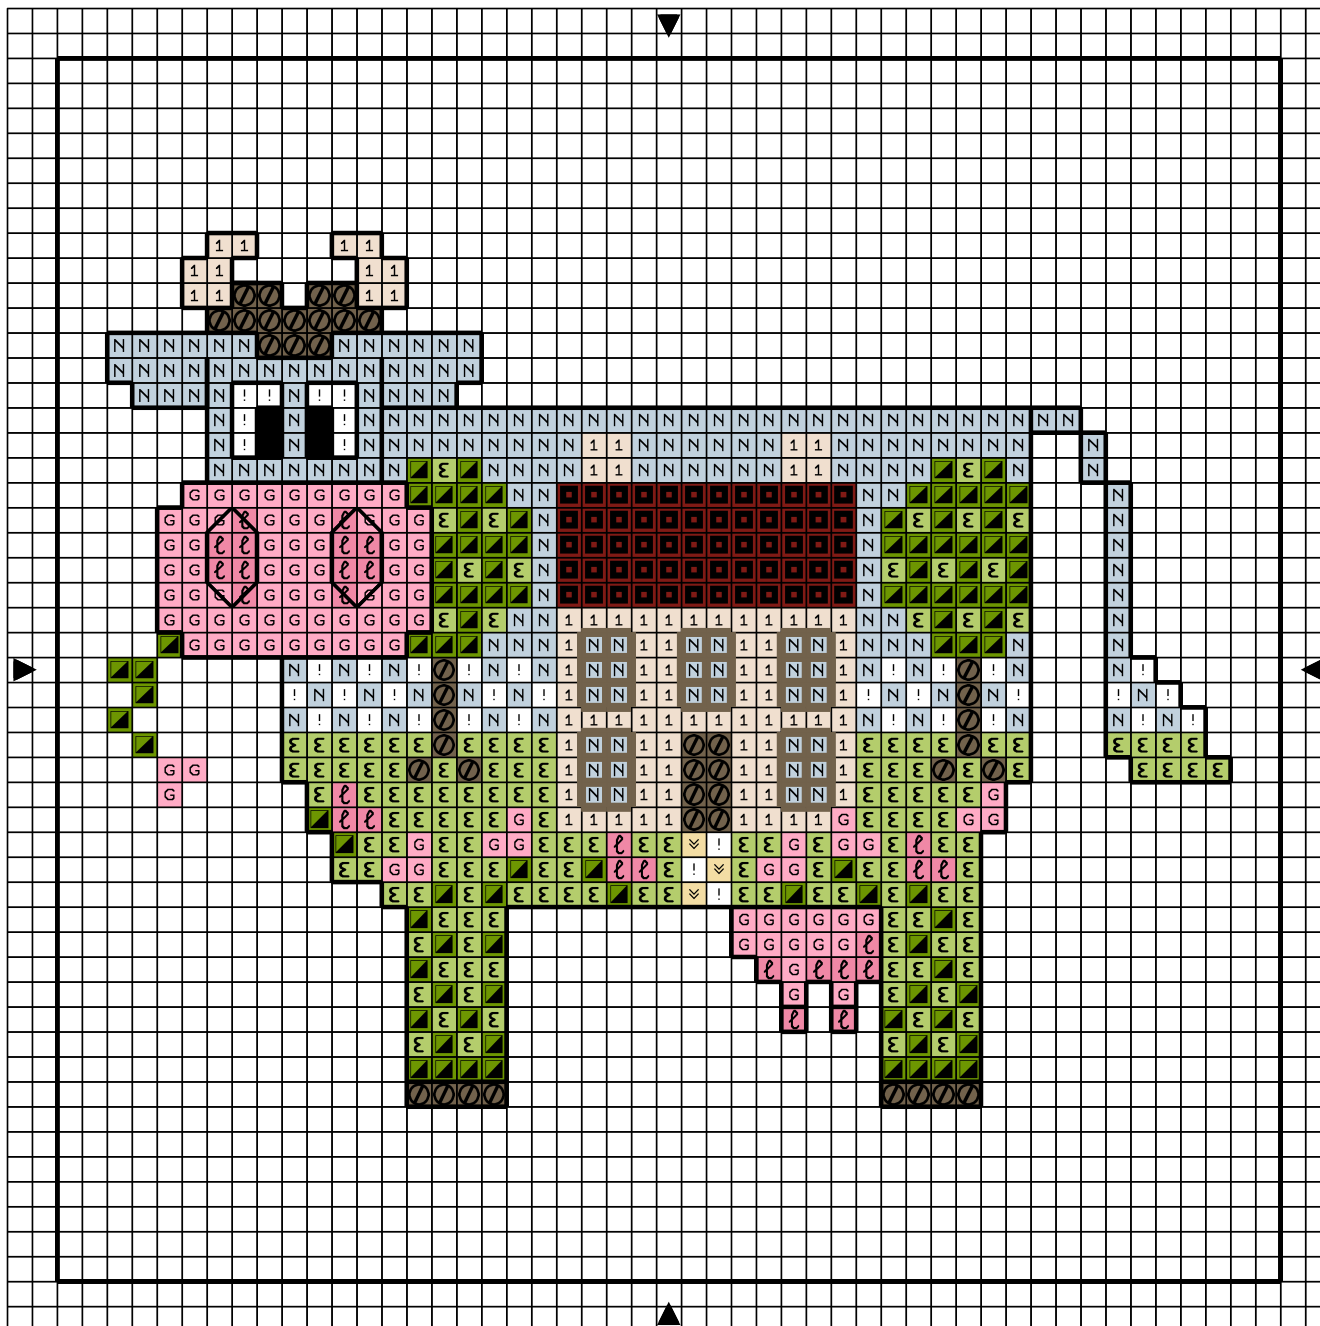

■	Noir	DMC 310	Anchor 403
ℓ	Fuchsia cl	604	
≡	Or vieilli tr cl	677	
▲	Vert forêt my	906	
ε	Vert chasseur tr cl	3348	
N	Bleu de Delft pale	800	
■	Rouge tr fc	498	
⊘	Grège fc	642	
1	Ecrú	ECRU	
G	Fuchsia tr cl	605	
!	Blanc vif	B5200	

Points arrière

—	Noir	310	403
—	Grège fc	642	

Dessiné par: Anne R. (<http://perso.wanadoo.fr/anne-les-petites-croix/>)

Copyright <http://silepointcompte.free.fr/>

Opération JMFMV - Campagne

	Noir	DMC 310	Anchor 403
	Fuchsia cl	604	
	Or vieilli tr cl	677	
	Vert forêt my	906	
	Vert chasseur tr cl	3348	
	Bleu de Delft pale	800	
	Rouge tr fc	498	
	Grège fc	642	
	Ecrú	ECRU	
	Fuchsia tr cl	605	
	Blanc vif	B5200	

Points arrière

	Noir	310	403
	Grège fc	642	

Dessiné par: Anne R. (<http://perso.wanadoo.fr/anne-les-petites-croix/>)

Copyright <http://silepointcompte.free.fr/>